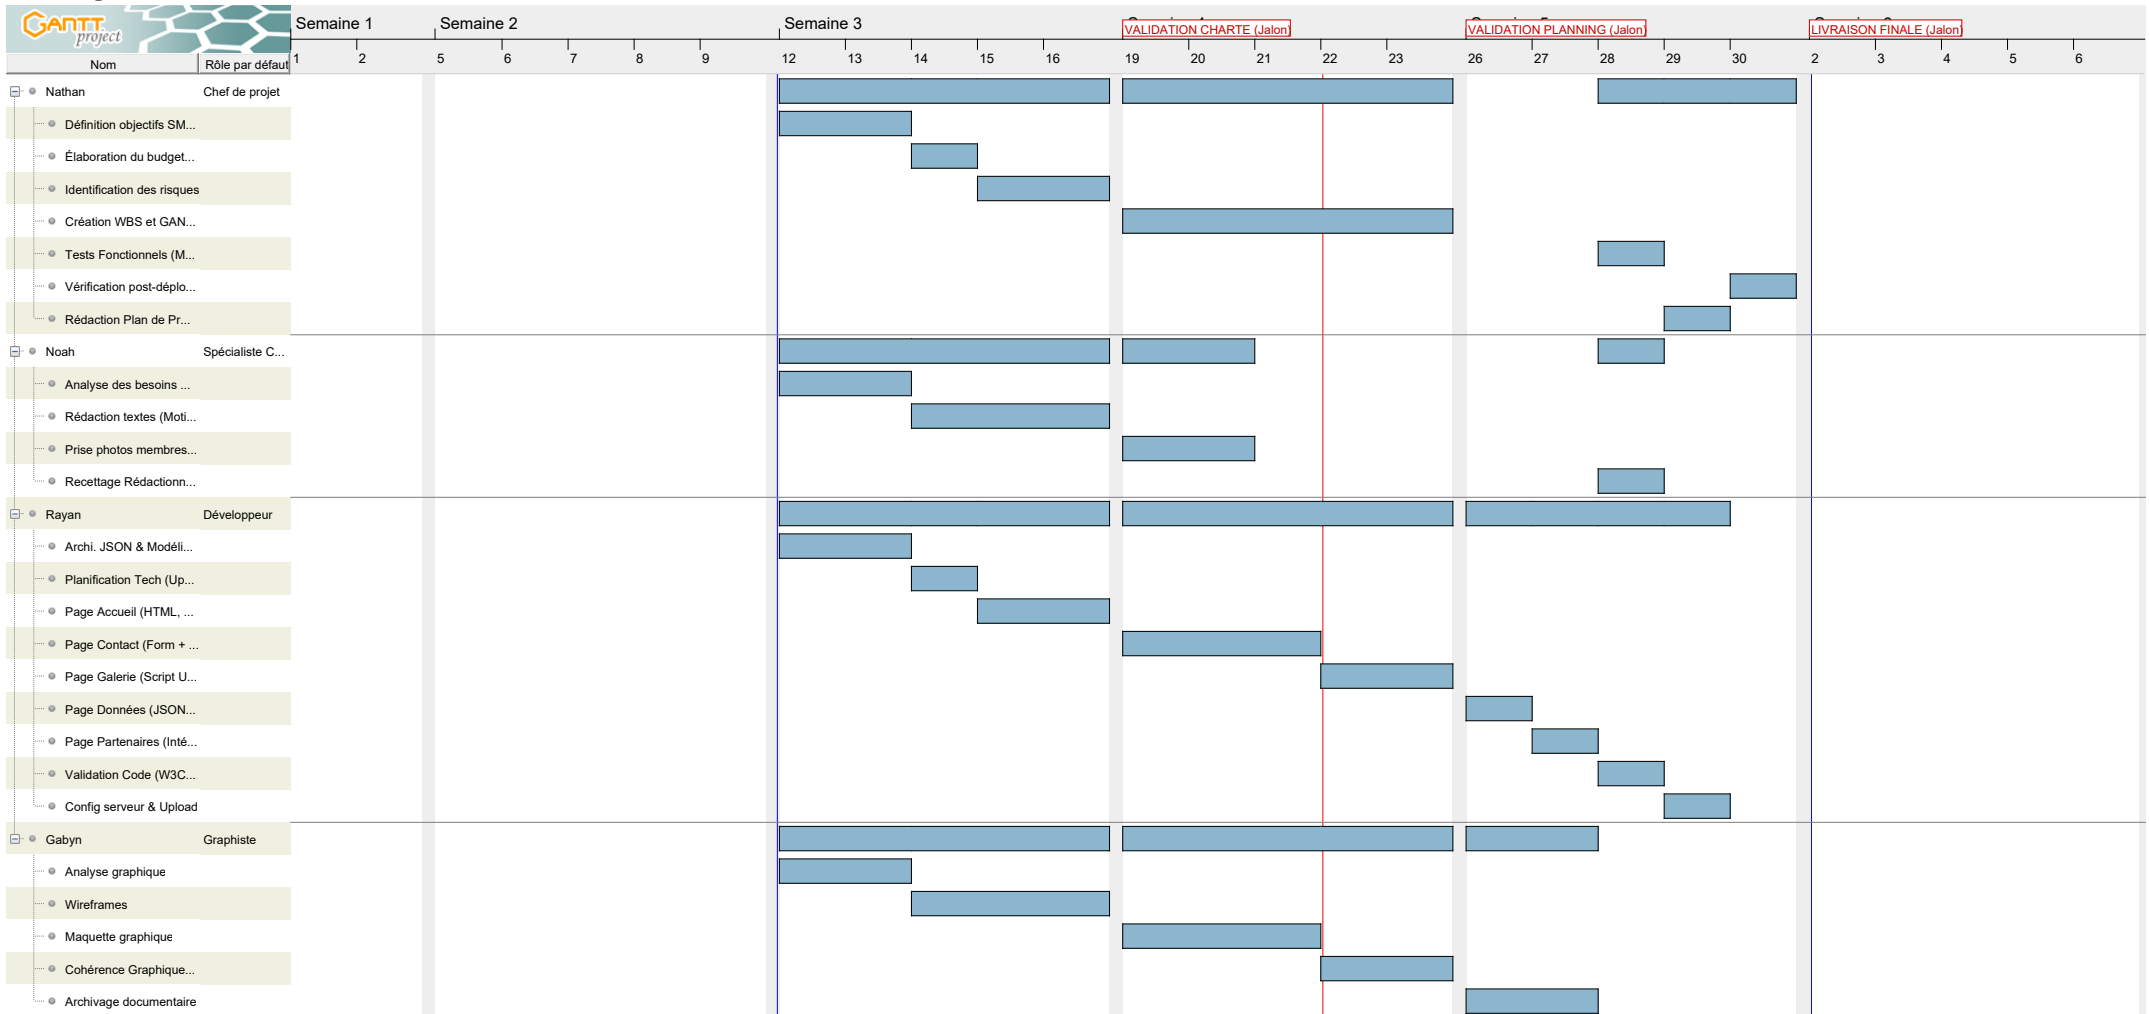

Tâches

33

Ressources

4

Création de la page Partenaires pour l'association MCRF

Tâches

Nom	Date de début	Date de fin
PHASE 1 : ANALYSE & CADRAGE	12/01/2026	16/01/2026
Définition objectifs SMART & Charte	12/01/2026	13/01/2026
Élaboration du budget prévisionnel	14/01/2026	14/01/2026
Analyse des besoins & Scénarios	12/01/2026	13/01/2026
Analyse graphique	12/01/2026	13/01/2026
Identification des risques	15/01/2026	16/01/2026
VALIDATION CHARTE (Jalon)	19/01/2026	19/01/2026
PHASE 2 : CONCEPTION	12/01/2026	23/01/2026
Wireframes	14/01/2026	16/01/2026
Maquette graphique	19/01/2026	21/01/2026
Archi. JSON & Modélisation Données	12/01/2026	13/01/2026
Planification Tech (Upload, Flex, Sécu)	14/01/2026	14/01/2026
Création WBS et GANTT	19/01/2026	23/01/2026
VALIDATION PLANNING (Jalon)	26/01/2026	26/01/2026
PHASE 3 : DÉVELOPPEMENT	14/01/2026	27/01/2026
Page Accueil (HTML, Menu, W3C)	15/01/2026	16/01/2026
Page Contact (Form + Mail)	19/01/2026	21/01/2026
Page Galerie (Script Upload + Flex)	22/01/2026	23/01/2026
Page Données (JSON + Datatable)	26/01/2026	26/01/2026
Rédaction textes (Motivations)	14/01/2026	16/01/2026
Prise photos membres & Optimisation	19/01/2026	20/01/2026
Page Partenaires (Intégration finale)	27/01/2026	27/01/2026
PHASE 4 : TESTS & VALIDATION	22/01/2026	28/01/2026
Cohérence Graphique & Sémantique	22/01/2026	23/01/2026

Ressources

4

Nom	Rôle par défaut
Nathan	Chef de projet
Noah	Spécialiste Contenu
Rayan	Développeur
Gabyn	Graphiste

Diagramme de Gantt

Diagramme des Ressources

WORK BREAKDOWN STRUCTURE (WBS)