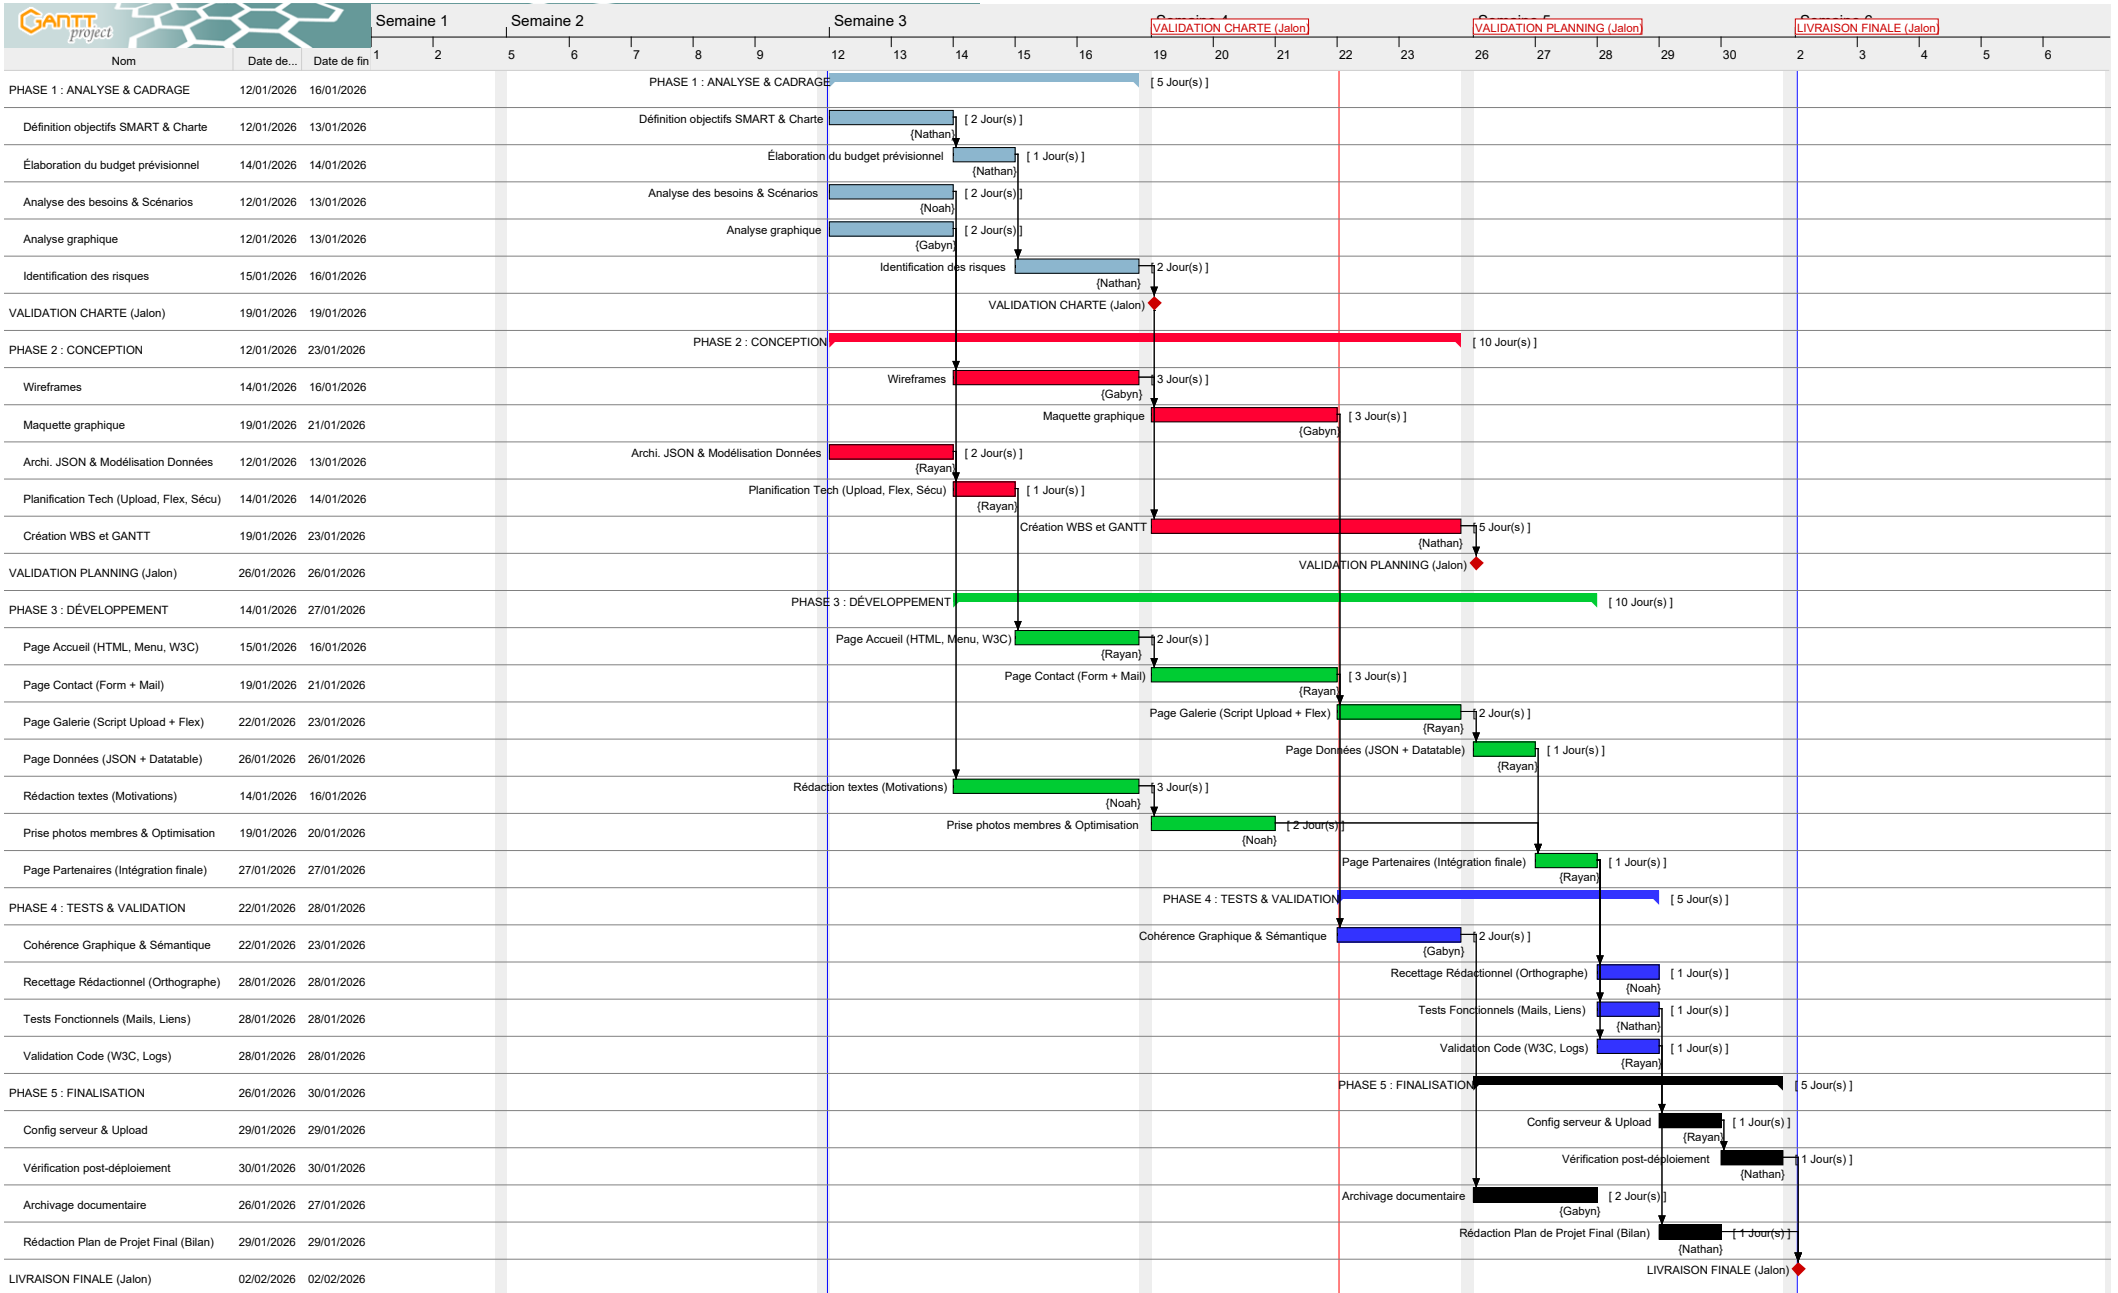

Tâches

33

Ressources

4

Création de la page Partenaires pour l'association MCRF

Tâches

Nom	Date de début	Date de fin
PHASE 1 : ANALYSE & CADRAGE	12/01/2026	16/01/2026
Définition objectifs SMART & Charte	12/01/2026	13/01/2026
Élaboration du budget prévisionnel	14/01/2026	14/01/2026
Analyse des besoins & Scénarios	12/01/2026	13/01/2026
Analyse graphique	12/01/2026	13/01/2026
Identification des risques	15/01/2026	16/01/2026
VALIDATION CHARTE (Jalon)	19/01/2026	19/01/2026
PHASE 2 : CONCEPTION	12/01/2026	23/01/2026
Wireframes	14/01/2026	16/01/2026
Maquette graphique	19/01/2026	21/01/2026
Archi. JSON & Modélisation Données	12/01/2026	13/01/2026
Planification Tech (Upload, Flex, Sécu)	14/01/2026	14/01/2026
Création WBS et GANTT	19/01/2026	23/01/2026
VALIDATION PLANNING (Jalon)	26/01/2026	26/01/2026
PHASE 3 : DÉVELOPPEMENT	14/01/2026	27/01/2026
Page Accueil (HTML, Menu, W3C)	15/01/2026	16/01/2026
Page Contact (Form + Mail)	19/01/2026	21/01/2026
Page Galerie (Script Upload + Flex)	22/01/2026	23/01/2026
Page Données (JSON + Datatable)	26/01/2026	26/01/2026
Rédaction textes (Motivations)	14/01/2026	16/01/2026
Prise photos membres & Optimisation	19/01/2026	20/01/2026
Page Partenaires (Intégration finale)	27/01/2026	27/01/2026
PHASE 4 : TESTS & VALIDATION	22/01/2026	28/01/2026
Cohérence Graphique & Sémantique	22/01/2026	23/01/2026

Ressources

4

Nom	Rôle par défaut
Nathan	Chef de projet
Noah	Spécialiste Contenu
Rayan	Développeur
Gabyn	Graphiste

Diagramme de Gantt

Diagramme des Ressources

WORK BREAKDOWN STRUCTURE (WBS)